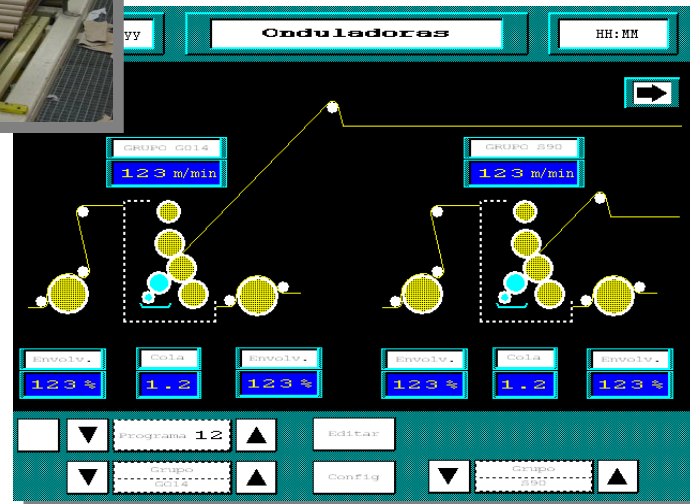

La reconversión Ideal para
su Onduladora GO14

Soluciones Logimac

Accionamientos y Control S.L.

Reconversión Onduladoras GO14

**INVIERTA Y ACTUALIZE SU SISTEMA
AHORRANDO PARADAS Y
AUMENTANDO SU CALIDAD DE
PRODUCCIÓN**

Accionamientos y Control S.L.

Onduladoras GO14

Onduladora GO14

Línea de ondular

Accionamientos y Control S.L.

Reconversión Onduladoras G014

Control automático de Film de Cola

Control del Puente